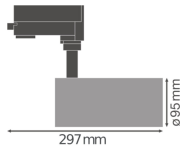

Specificaties Ledvance LED Railspot D95 Wit 55W 4200lm 24D - 940 Koel Wit | Beste Kleurweergave

[Bekijk product](#)

Algemene informatie

Artikelnummer	234296
EAN	4058075113541
Merk	Ledvance
Fabrikantnaam	TRACK SP D95 55W/4000K 90RA NFL WT
Lampdirect All-in garantie	3 jaar

Technische Informatie

Techniek	LED Geïntegreerd
Watt	55
Netspanning (Volt)	220-240
Dimbaar	Niet Dimbaar
Kleurcode	940 Koel Wit
Lichtkleur (Kelvin)	4000 Koel Wit
Kleurweergave (Ra)	90-99 - Perfecte kleurweergave
Lichtkleur	Wit
Kleurinstelling	Enkele kleur
Lichtopbrengst (Lumen)	4200
Lumen Watt Verhouding (Lm/W)	76
Gradenbundel (graden)	24
Powerfactor	>0.90

Slagvastheid (IK-waarde)	IK03 - 0.35 Joule
--------------------------	-------------------

Kleur Armatuur	Wit
----------------	-----

Product Serie	TRACKIGHT
---------------	-----------

Afmetingen

Hoogte (mm)	297
-------------	-----

Diameter (mm)	95
---------------	----

Sensor Informatie

Sensortype	Geen sensor
------------	-------------

Waarom Lampdirect?

 Bestel bij de **grootste lichtspecialist** van Europa

 **Offerte** op maat

 Tot 7 jaar **all-in garantie**