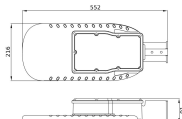

Specificaties Ledvance LED Straatverlichting Eco Area 90W 11700lm - 840 Koel Wit | IP66

[Bekijk product](#)

Algemene informatie

Artikelnummer	240867
EAN	4058075557758
Merk	Ledvance
Fabrikantnaam	ECOAREASPD 90W 840 IP66 GY 4X1 EUE
Lampdirect All-in garantie	5 jaar
Levensduur (uur)	50000

Technische Informatie

Techniek	LED Geïntegreerd
Watt	90
Netspanning (Volt)	220-240
Dimbaar	Niet Dimbaar
Kleurcode	840 Koel Wit
Lichtkleur (Kelvin)	4000 Koel Wit
Kleurweergave (Ra)	80-89 - Goede kleurweergave
Lichtkleur	Wit
Kleurinstelling	Enkele kleur
Lichtopbrengst (Lumen)	11700
Gradenbundel (graden)	150x85
Powerfactor	>0.95